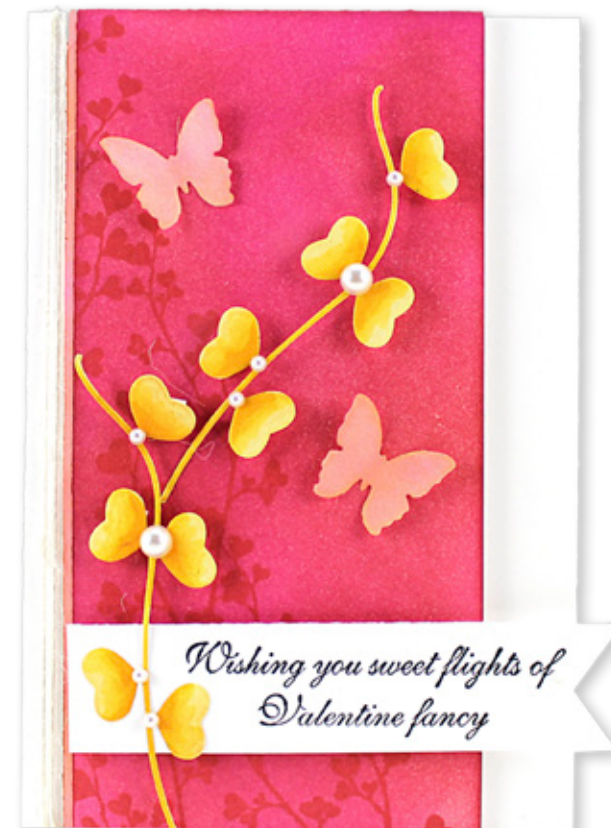

# Creative Dies

51-024 love buds

51-023 rose

51-025 love expression

51-022 heart string

30-204 heart swatches